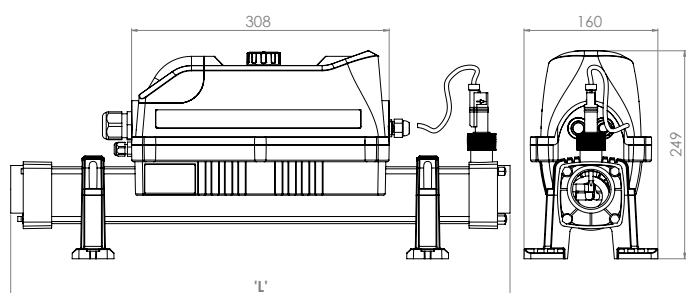

ТЕХНИЧЕСКИЕ ЧЕРТЕЖИ

ПАДЕНИЕ ДАВЛЕНИЯ

ТЕХНИЧЕСКИЕ ХАРАКТЕРИСТИКИ

ИСТОЧНИК ПИТАНИЯ	Однофазный или трехфазный
ТРЕБОВАНИЯ К ПОТОКУ	Минимальный расход: от 2 кВт до 6 кВт, 1 м ³ / ч. Минимальный расход: от 9 кВт до 24 кВт, 4 м ³ / ч. Максимальный расход: 17 м ³ / ч.
НАГРЕВАТЕЛЬНЫЕ ЭЛЕМЕНТЫ	1 класс титана
ТРУБКА ПОДАЧИ	1 класс титана
ТЕРМОСТАТ УПРАВЛЕНИЯ	Аналоговый: 0 > 45 °С (дифференциал 1,2 °С) Цифровой: 0 > 45 °С (дифференциал 0,5 °С)
БЕЗОПАСНЫЙ ТЕПЛОВОЙ ВЫКЛЮЧАТЕЛЬ	60 °С (ручной сброс)
ПЕРЕКЛЮЧАТЕЛЬ ПОТОКА	Геркон с золотым наконечником и титановой опорой
УПЛОТНЕНИЯ	Высокотемпературные наконечники EPDM специальной формулы, прокладки концевых фитингов TPE
ПОДКЛЮЧЕНИЕ ВОДЫ	1,5-дюймовая внутренняя резьба BSP поставляется с ступенчатыми штуцерами АВС 1½" / 50 мм для жесткой трубы и со ступенчатыми шлангами 1½" / 1 hose" для гибкой трубы
РЕЙТИНГ ЗАЩИТЫ ОТ ПРОПУСКА	IP44
ЧАСТОТА	50/60 Гц
РАБОЧЕЕ ДАВЛЕНИЕ	Максимум 4 бара
МОНТАЖ	Напольный или настенный монтаж

МОДЕЛИ

220-240В 1-ФАЗНЫЙ	НАГРУЗКА	КОДЫ ПРОДУКТОВ		РАЗМЕР "L"	НЕТТО	ВЕС БРУТТО	ОБЪЕМ
		АНАЛОГ	DIGITAL				
Выходная мощность	Amp			Мм	кг	кг	м
1-kW	6	E2-1-1	E2D-1-1	462	4.3	5.5	0.059
2-kW	9	E2-1-2	E2D-1-2	462	4.3	5.5	0.059
3-kW	13	E2-1-3	E2D-1-3	462	4.3	5.5	0.059
4.5-kW	20	E2-1-4	E2D-1-4	462	4.3	5.5	0.059
6-kW	27	E2-1-6	E2D-1-6	462	4.3	5.5	0.059
9-kW	40	E2-1-9	E2D-1-9	462	4.6	5.8	0.059
12-kW	53	E2-1-12	E2D-1-12	462	4.6	5.8	0.059
15-kW	66	E2-1-15	E2D-1-15	462	5.4	6.6	0.059
18-kW	79	E2-1-18	E2D-1-18	462	5.4	6.6	0.059