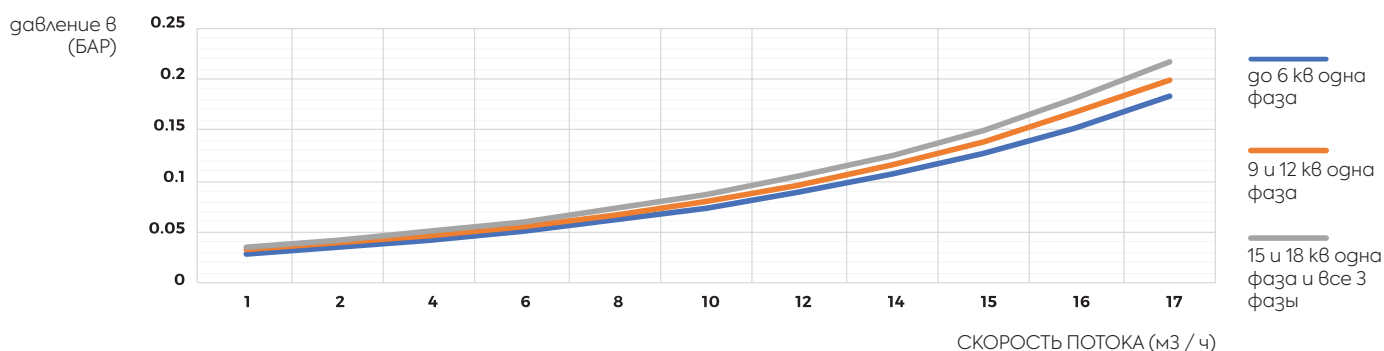

EVOLUTION 2

ПОЛНОСТЬЮ ТИТАНОВЫЙ

нагреватель от Elecro, является обновленной версией Evolution. Он обеспечивает эффективность, безопасность и, прежде всего, надежность, позволяя без особых усилий нагревать ваш бассейн или спа до желаемой температуры.

ФУНКЦИИ

- Десять вариантов мощности от 1 кВт до 24 кВт
- Простая установка, полностью оборудованная и предварительно смонтированная
- Прочная, долговечная конструкция
- Сверхнадежный переключатель потока обеспечивает безопасную работу
- Термостат температуры и датчик перегрева
- Аналоговое управление с дифференциальным управлением 1,2 °C или цифровое управление с дифференциальным управлением 0,5 °C и многоязычным дисплеем по выбору
- Компактный, прочный дизайн
- Титановая расходомерная трубка и титановый нагревательный элемент
- Может быть установлен на полу или вертикально на стене
- Vortex, долгий срок службы, технология очистки нагревательных элементов
- 100% эффективность в течение всего срока службы продукта
- Тихая операция

ТЕХНИЧЕСКИЕ ЧЕРТЕЖИ

ПАДЕНИЕ ДАВЛЕНИЯ

ТЕХНИЧЕСКИЕ ХАРАКТЕРИСТИКИ

ИСТОЧНИК ПИТАНИЯ	Однофазный или трехфазный
ТРЕБОВАНИЯ К ПОТОКУ	Минимальный расход: от 2 кВт до 6 кВт, 1 м ³ / ч. Минимальный расход: от 9 кВт до 24 кВт, 4 м ³ / ч. Максимальный расход: 17 м ³ / ч.
НАГРЕВАТЕЛЬНЫЕ ЭЛЕМЕНТЫ	1 класс титана
ТРУБКА ПОДАЧИ	1 класс титана
ТЕРМОСТАТ УПРАВЛЕНИЯ	Аналоговый: 0 > 45 °С (дифференциал 1,2 °С) Цифровой: 0 > 45 °С (дифференциал 0,5 °С)
БЕЗОПАСНЫЙ ТЕПЛОВОЙ ВЫКЛЮЧАТЕЛЬ	60 °С (ручной сброс)
ПЕРЕКЛЮЧАТЕЛЬ ПОТОКА	Геркон с золотым наконечником и титановой опорой
УПЛОТНЕНИЯ	Высокотемпературные наконечники EPDM специальной формулы, прокладки концевых фитингов TPE
ПОДКЛЮЧЕНИЕ ВОДЫ	1,5-дюймовая внутренняя резьба BSP поставляется с ступенчатыми штуцерами АВС 1½" / 50 мм для жесткой трубы и со ступенчатыми шлангами 1½" / 1 hose" для гибкой трубы
РЕЙТИНГ ЗАЩИТЫ ОТ ПРОПУСКА	IP44
ЧАСТОТА	50/60 Гц
РАБОЧЕЕ ДАВЛЕНИЕ	Максимум 4 бара
МОНТАЖ	Напольный или настенный монтаж