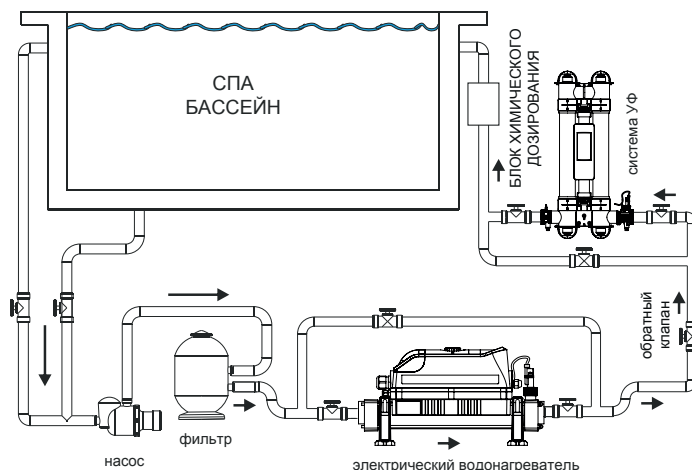

ТЕХНИЧЕСКИЕ ЧЕРТЕЖИ