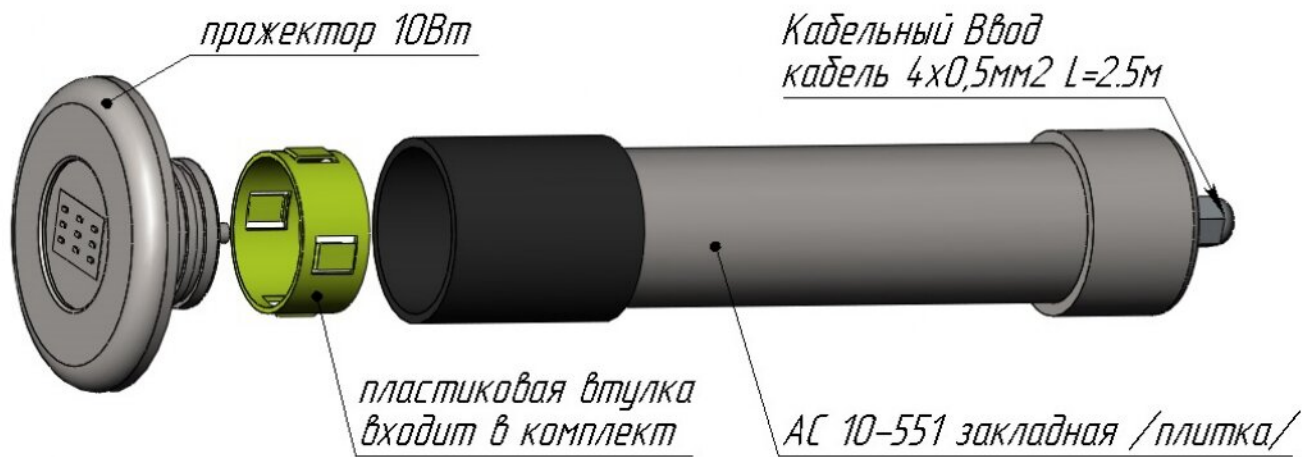

## СХЕМА МОНТАЖА ПРОЖЕКТОРА 10Вт БЕТОН (ПЛИТКА)

## СХЕМА МОНТАЖА ПРОЖЕКТОРА 10Вт БЕТОН (ПЛЁНКА)

## СХЕМА МОНТАЖА ПРОЖЕКТОРА 10Вт В КОМПОЗИТНЫЙ БАССЕЙН